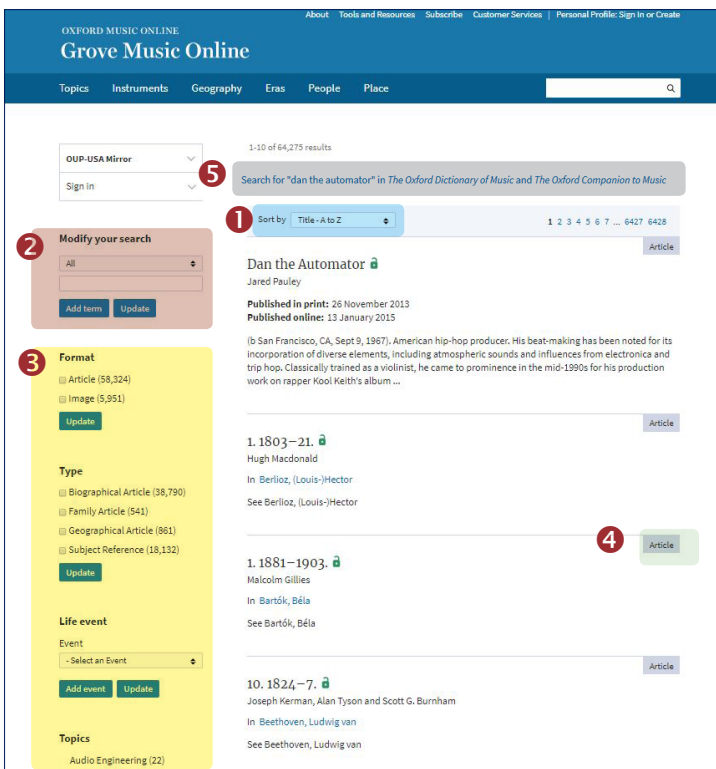

Grove Music Online

www.oxfordmusiconline.com/grovemusic

Grove Music Online (GMO)은 전 세계에서 가장 권위 있는 세계음악대사전 "The New Grove Dictionary of Music and Musicians (뉴 그로브 세계음악대사전)" 29권과 오페라와 재즈 사전의 전체 콘텐츠를 온라인으로 수록하여 제공하고 있습니다.

GMO를 통하여 클래식에서 팝, 그리고 월드뮤직까지 전 세계의 음악을 종합적이고 효율적으로 연구할 수 있습니다.

특징:

- 검증된 5만건 이상의 서명 기사를 수록
- 폭넓은 연구를 지원하는 상세한 참고문헌
- 6,000개 이상의 이미지와 시청각 콘텐츠에 대한 링크를 제공
- 정기 업데이트를 통해 신규정보를 추가하여 내용의 최신성과 정확성을 유지함

이용 가능한 기타 콘텐츠:

- 테마별 가이드, 음악연대기, 오페라 색인 등을 포함한 교육 및 학습자원
- Oxford Companion to Music 과 Oxford Dictionary of Music의 이용이 가능 (Oxford Reference 플랫폼을 통해)

1. 단순검색과 열람방법

- 1 사이트의 콘텐츠를 검색가능
- 2 탭을 간편하게 전환하여 주제, 악기, 지역, 시대, 인물, 장소와 같은 카테고리별 콘텐츠 보기
- 3 음악교육 및 학습에 도움이 되는 강력한 도구와 리소스 제공

2. 검색 결과 화면 · 상세검색

- 1 기사제목, 저자/편집자, 또는 발행일별로 정렬
- 2 드롭다운 목록에서 검색(저자, 기사제목, 참고문헌, 사진캡션 등)카테고리를 선택하고 특정 키워드를 입력하고 재검색
"Add term": 검색 지정 추가 (Add term 검색 지정을 추가했을 때 and, or not 사용은 뒷면의 "검색 팁"을 참조하십시오.)
"Update": 결과의 업데이트
- 3 콘텐츠 형식과 기사유형, 컬렉션, 작가의 인생 전환점(탄생, 사망, 활약기)의 위치와 연대, 분야, 지역을 한정하여 검색
- 4 검색 결과의 콘텐츠 유형 (Article : 기사 /Image : 이미지)의 종류를 표시합니다. 조회 표제 제목을 클릭
- 5 부록 레퍼런스 Oxford Companion to Music과 Oxford Dictionary of Music에 의한 검색결과 링크로 확인이 가능합니다.