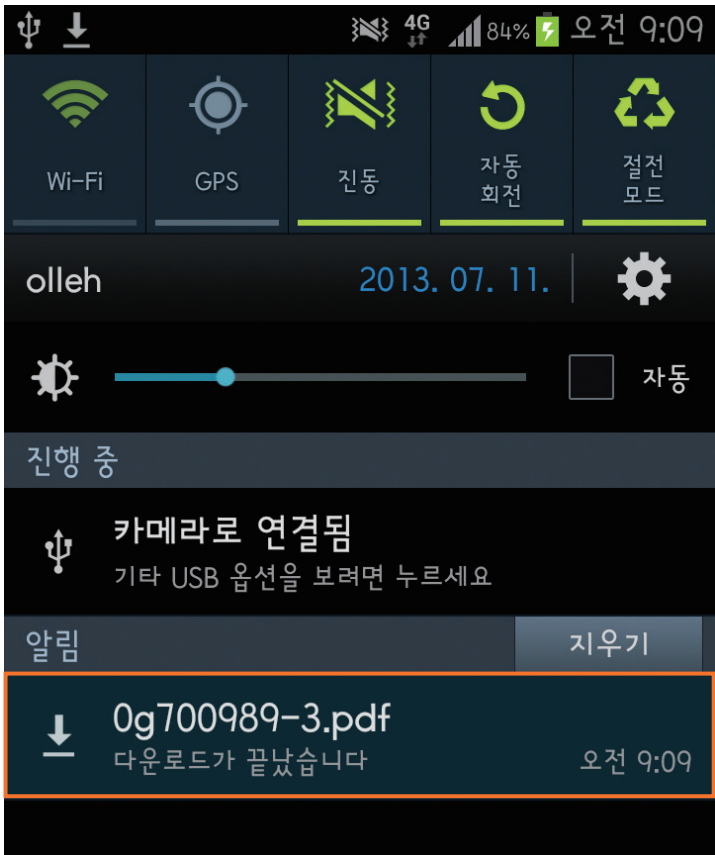

논문의 서지정보

원문을 보고자 한다면,
PDF 원문보기 클릭

논문 추가 정보(키워드 및 초록)

02
검색가능
논문 다운로드

(안드로이드 ver.) 파일 다운로드

(안드로이드 ver.)
다운로드 받은 파일 클릭

02
검색가능
논문 다운로드

(ios ver.) 파일 다운로드